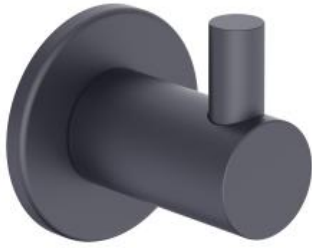

PYYHEKOUKKU BATHLIFE DINGLA, MATTAMUSTA

Tuotenro: 401018932

Musta pyyhekoukku Bathlife Dingla on näppärän kokoinen lisävaruste kylpyhuoneeseen. Musta, mattapintainen pyyhekoukku vie kylpyhuoneesta vain ripauksen tilaa, mutta siinä pyyhe on helposti käden ulottuvilla aina kun sitä tarvitset. Pyyhekoukun voi asentaa joko ruuvaamalla piilokiinnityksenä tai mukana tulevalla liimalla, jolloin koukku on siirrettävissä myöhemmin. Kun liimaat telineen kiinni kylpyhuoneen seinään, kylpyhuoneen vesieristyksiin ei tarvitse tehdä reikiä.

Pyyhekoukku Bathlife Dingla, mattamusta

- Tuotemerkki: Bathlife
- Syvyys: 55 mm
- Leveys: 53 mm
- Väri: Musta
- Kiinnitystapa: Ruuvaamalla tai liimaamalla

TARKEMMAT TIEDOT:

Tuotekoodit

EAN 7330027151847

Standardit ja luokitukset