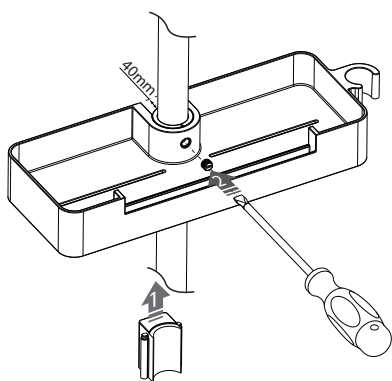

bathlife®

OF SWEDEN

Belasta

O-Ring A
fits for Ø22

O-Ring B
fits for Ø24 & Ø25

Vi rekommenderar regelbunden rengöring av alla ytor. Rengör och torka endast med milda rengöringsmedel och mjuka trasor. Använd aldrig kemiska eller slipande medel och trasor.