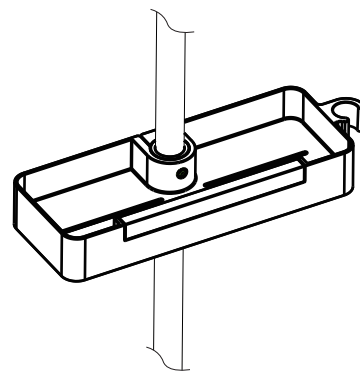

bathlife®

OF SWEDEN

Belasta

O-Ring A
fits for Ø22

O-Ring B
fits for Ø24 & Ø25

Vi rekommenderar regelbunden rengöring av alla ytor. Rengör och torka endast med milda rengöringsmedel och mjuka trasor. Använd aldrig kemiska eller slipande medel och trasor.