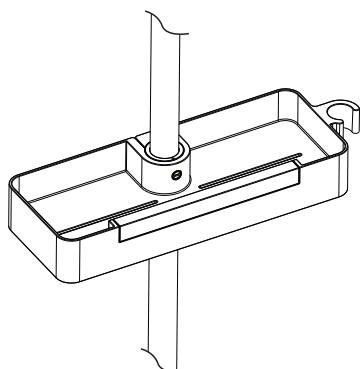

bathlife®

OF SWEDEN

Belasta

O-Ring A
fits for Ø22

O-Ring B
fits for Ø24 & Ø25

Vi rekommenderar regelbunden rengöring av alla ytor. Rengör och torka endast med milda rengöringsmedel och mjuka trasor. Använd aldrig kemiska eller slipande medel och trasor.